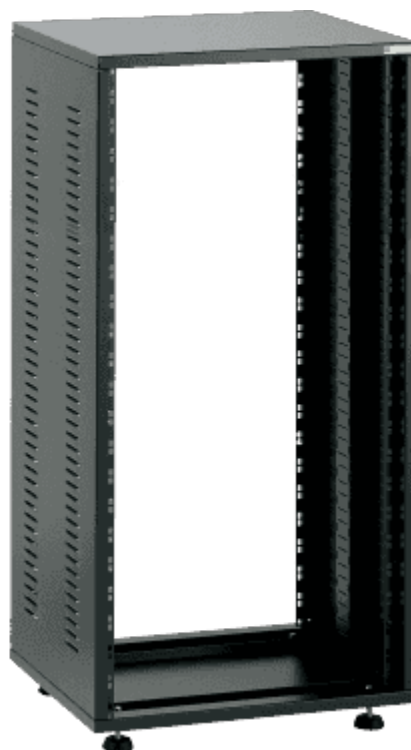

TEU R22L

22u profondeur : 540 mm

Spécifications

- Accessoires inclus : visserie
- Catégorie : armoire
- Charge max : 150 kg
- Couleur : Noir
- Destination : produit rackable 19"
- Dimensions (mm) : 1022 x 540 x 50
- Finition : Noire
- Matériau extérieur : Acier
- Poids (kg) : 33,20 kg
- Type : rack
- Unité rack : 22
- Specs complémentaires :
- Profondeur externe : 540 mm
- Profondeur interne : 435 mm
- Hauteur externe (sans roulette) : 1022 mm