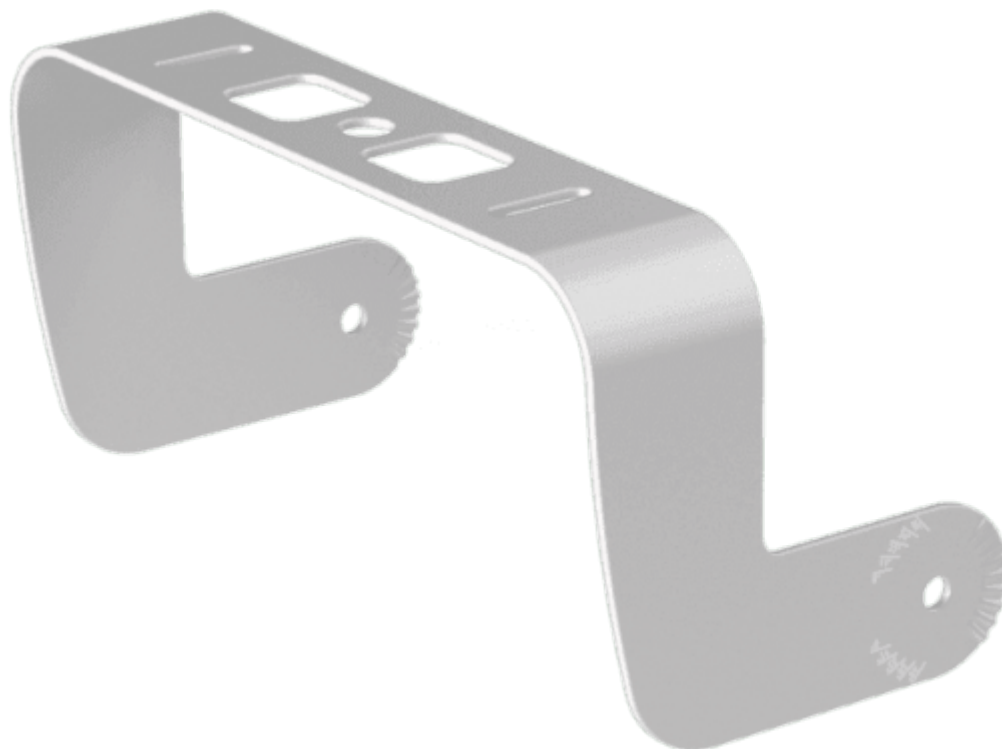

SAU MBK455/W

Fix. Murale angulaire 90°+45° Pour ARES5A Blanc

Spécifications

- Catégorie : installation
- Destination : ARES5A
- Poids : 0,46 kg
- Type : fixation murale et plafond
- Specs complémentaires : Permet une inclinaison supplémentaire de 90° à la ARES5A