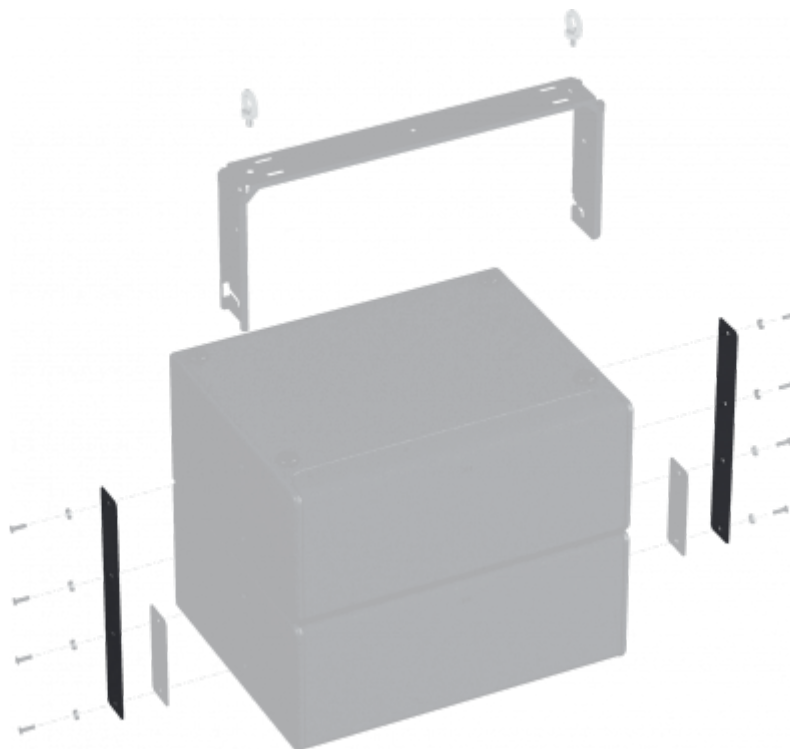

# SHP EXTUB-S210

## Jeu de plaques d'extension lyre S210

## Présentation

Ce jeu d'accessoires permet, en association avec la lyre d'accroche, de coupler deux subwoofers S210.

## Spécifications

- Catégorie : accessoire installation
- Matériau : acier
- Type : pièce détachée
- Specs complémentaires : - Adaptation : couplage de 2 S210