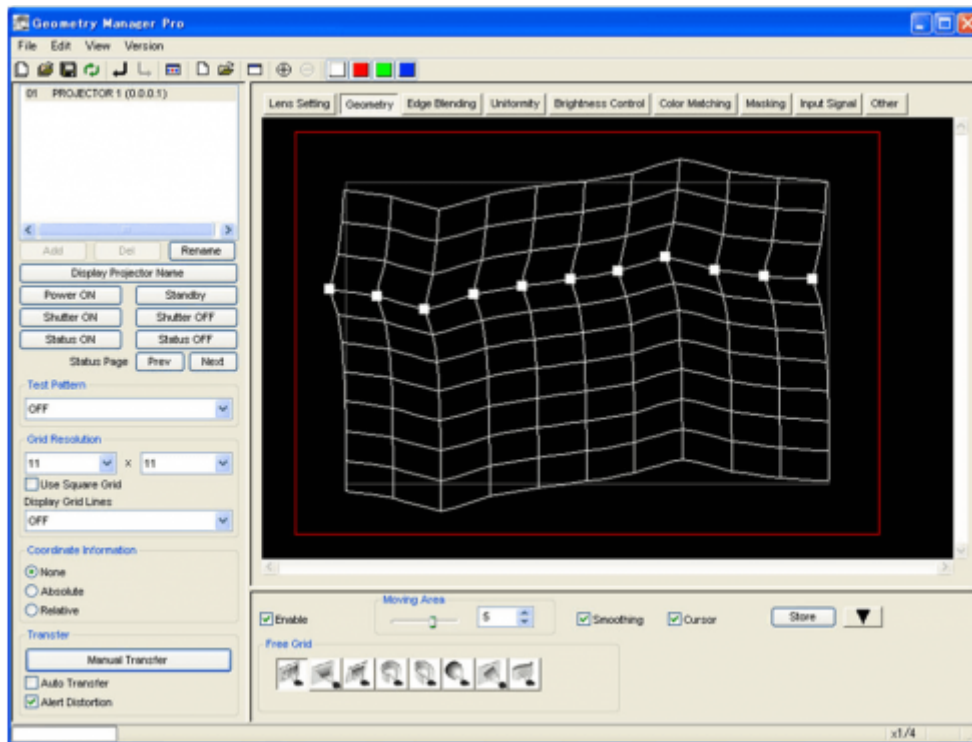

## Réglage automatique de l'écran

Ajustement Automatique: Géométrie, Edge Blending, Image Incurvée,  
Stacking, Couleur & lumière, Niveau de noir,

Pour Vp de la gamme: PT-RQ32K, PT-RZ31K/RS30K, PT-RQ22K, PT-RZ21K/RS20K, PT-RQ13K, PT-RZ12K, PT-RS11K, PT-DZ21K2,  
PT-DS20K2, PT-DZ21K, PT-DS20K, PT-DZ13K, PT-DS12K, PT-DZ10K, PT-RZ120, PT-RZ970, PT-RZ870, PT-RZ770, PT-RZ660, PT-  
RZ670, PT-DZ870, PT-DZ780