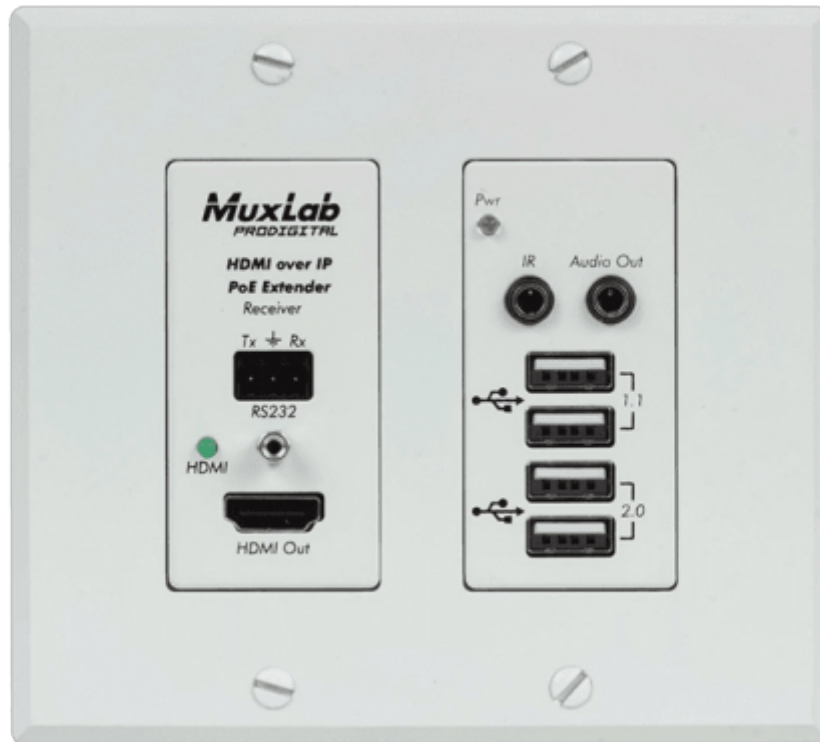

IMU 500777-RX

Récepteur HDMI/USB 4K sur IP

Spécifications

- Alimentation : Adaptateur secteur optionnel, PoE
- Catégorie : Extension de signal HDMI
- Catégorie : HDMI sur IP
- Compression vidéo : JPG 2000
- Consommation : 6 W
- Câbles recommandés : Cat 5e/6
- Dimensions (mm) : 128x115x42 mm
- Encastrement mural : Oui
- Entrées : RJ45
- Latence : 16 ms
- Nombre de connexions RJ45 : 1
- Nombre de câbles de liaison : 1
- Poids : 0,61 kg
- Récepteur PoE : Oui
- Sorties : HDMI, IR, RS232, 4x USB-A, Mini-jack audio
- Transmission jusqu'à : 100 m
- Type : Récepteur
- Specs complémentaires :

Adaptateur secteur optionnel: 500993

Émetteur IR: 500990