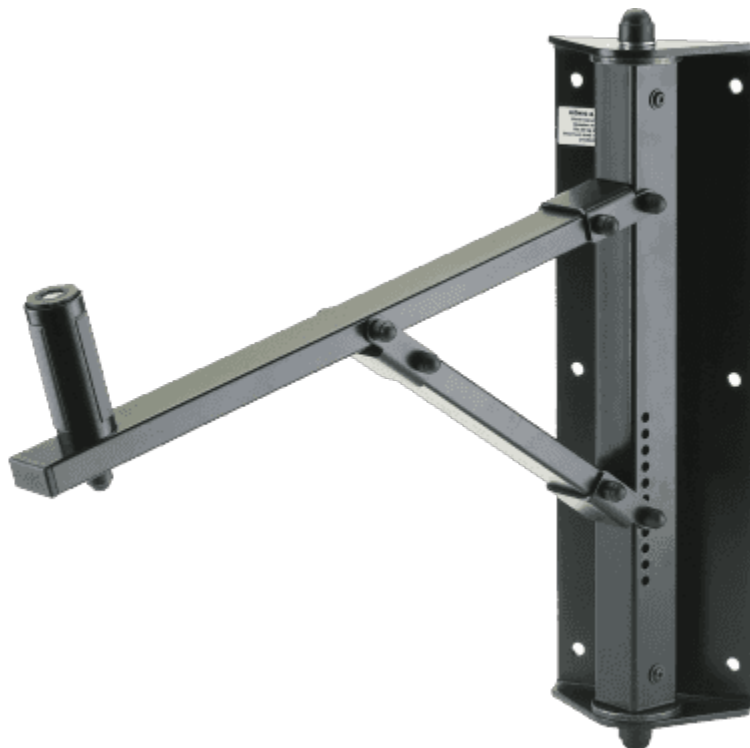

# TKM 24120

Capacité max. 50 kg

## Spécifications

- Catégorie : support
- Coloris : Noir
- Destination : enceinte de sonorisation
- Matériau : acier
- Poids (kg) : 6,10 kg
- Réglable en hauteur : Oui
- Support : mural
- Specs complémentaires :
- Embase : Ø 35 à 37 mm x 85 mm
- Pivot : 180°
- Distance mur/embase : 420 mm
- Inclinaison : 0 - 22° (11 positions)