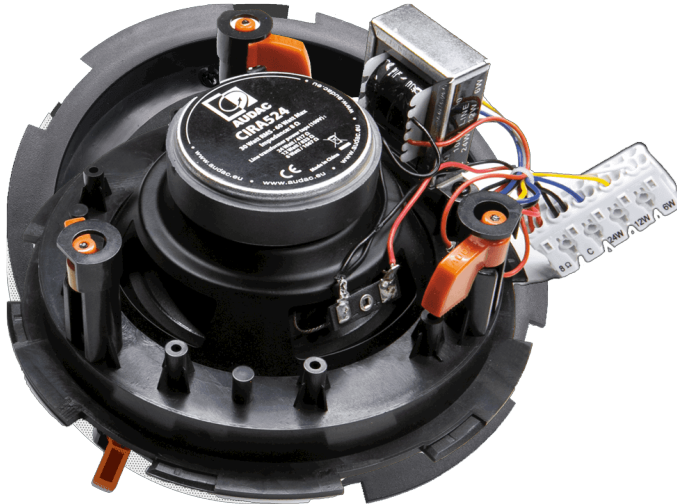

CIRA530D-W

CIRA - Plaf. 2 voies 5"+1" 30W/16? - Blanc

Présentation

Les enceintes de la série CIRA sont des enceintes de plafond coaxiales à 2 voies produisant une intelligibilité sonore et des performances musicales exceptionnelles. Le design de la grille sans bordure TwistFix™ offre un assemblage facile et solide, tout en rendant invisible la transition entre la grille et le plafond, garantissant ainsi leur intégration parfaite dans de nombreux environnements. Le système d'installation QuickFit™ combiné avec le connecteur FastCon™ offrent une stabilité à vie et un grand confort lors de l'installation.
